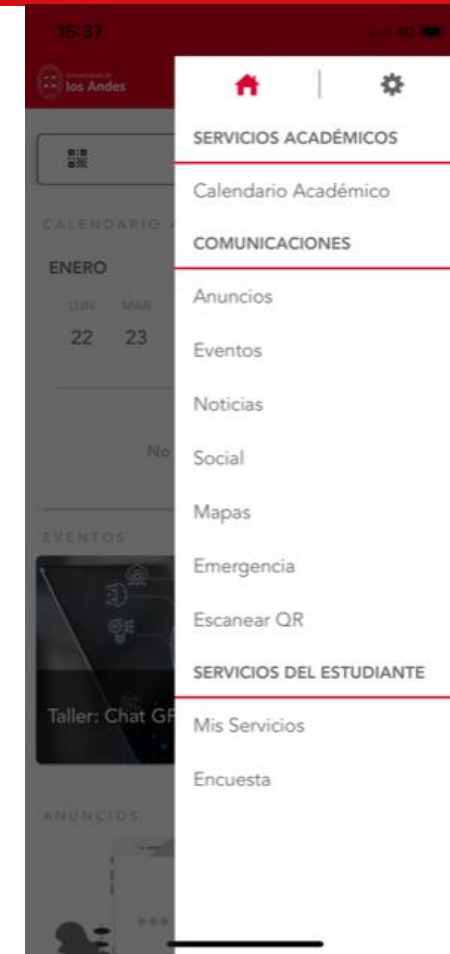

App miUANDES

Encuentra todo lo que necesitas en una app que integra toda la información académica y actividades.

Universidad de
los Andes

¿Cómo descargar la App miUANDES?

- En su celular ingresar a AppStore o PlayStore.
- Buscar: **miUANDES**.
- Descargar.
- La aplicación aparecerá en la pantalla de su celular.
- Usuario: Rut (sin puntos ni guion).
- Contraseña: la misma que creaste a través del link de creación / recuperación. Si no lo has hecho, al final de este documento encontraras el enlace en conjunto con el manual de creación / recuperación para que puedas realizar el proceso.

**La aplicación no tiene costo asociado.*

¿Principales funciones?

- Credencial virtual.
- Búsqueda de Salas.
- Búsqueda de libros y documentos.
- Revisión de cursos y evaluaciones.
- Calendario y difusión de eventos.