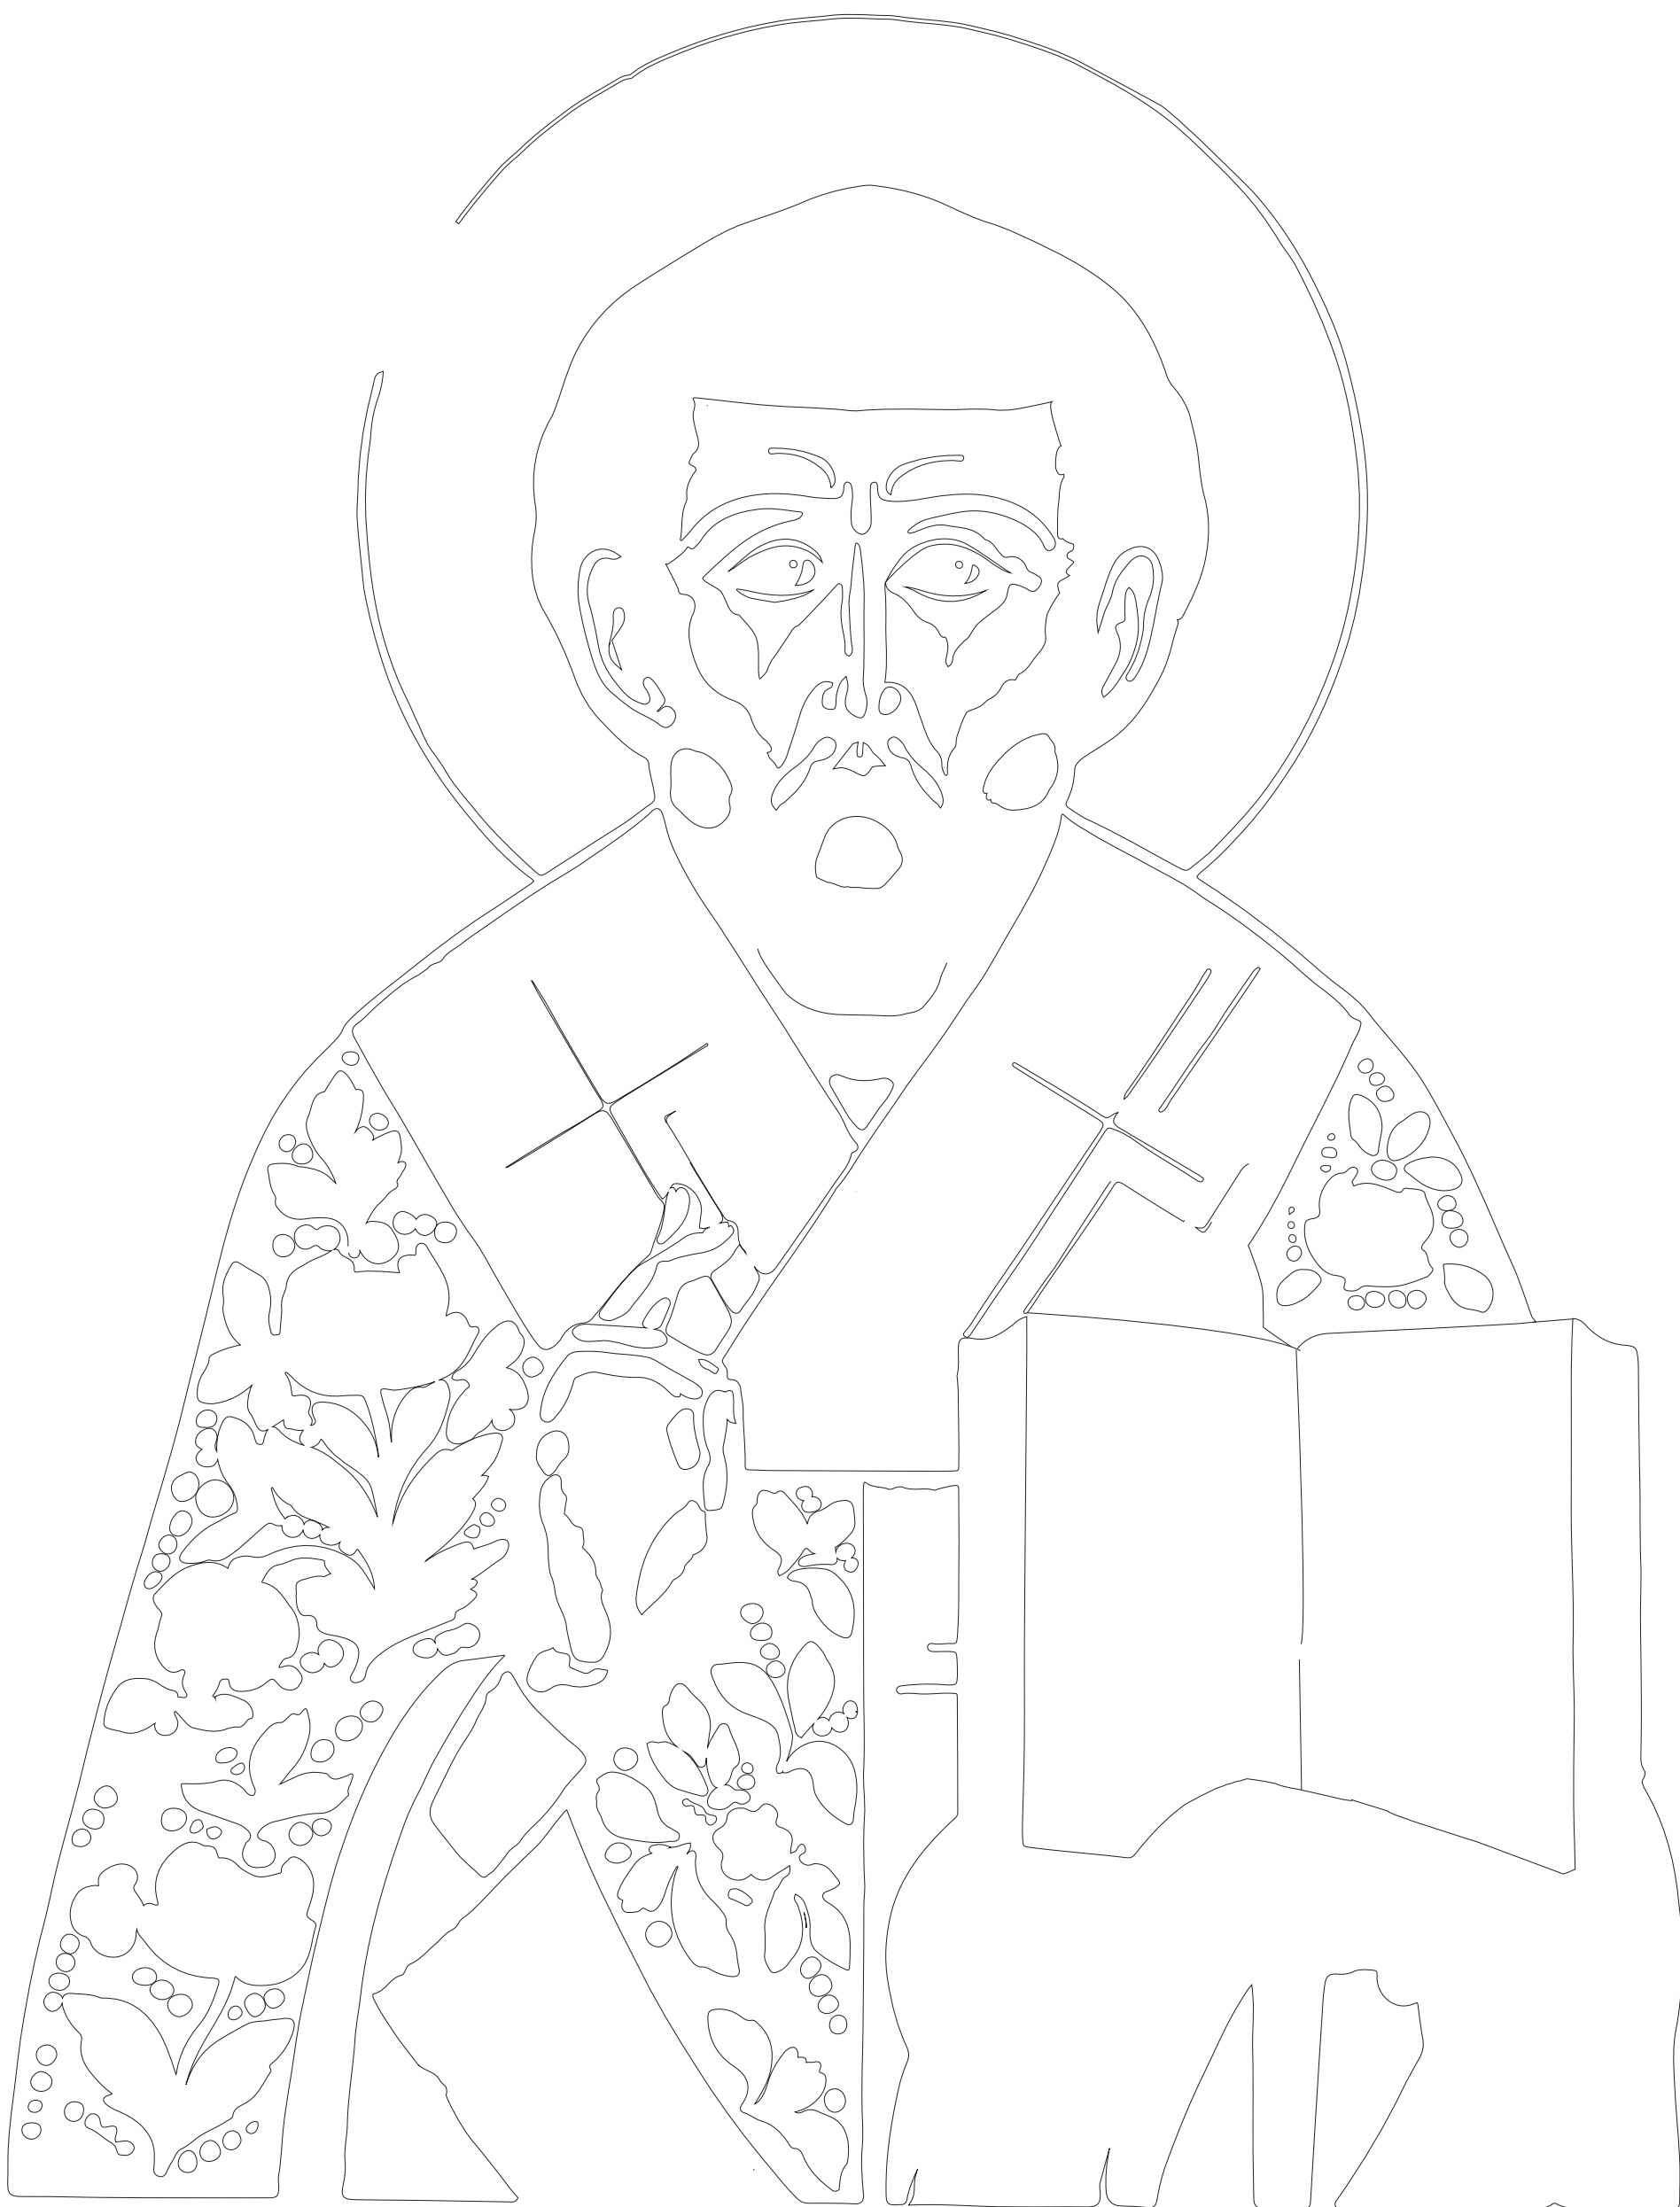

VIRGEN GUÍA, PANAGUIA HODIGITRIA
Anónimo ruso
Siglo XIX
Temple dorado sobre madera

Universidad de
los Andes

Ma
MUSEO DE ARTES

SAN NICOLÁS
Anónimo ruso
Siglo XX
Temple dorado sobre madera

Universidad de
los Andes

Ma
MUSEO DE ARTES

FIGURA DE VESTIR ARTICULADA

Anónimo chileno

Siglo XIX

Madera devastada y tallada, policromada y encarnada

Universidad de
los Andes

Ma
MUSEO DE ARTES

FANAL DEL NIÑO RECOSTADO CON ZAPATITOS DE PERLAS

Anónimo quiteño

Siglo XVIII-XIX

Madera tallada, policromada y encarnada, plata repujada, vidrio soplado

Universidad de
los Andes

Ma
MUSEO DE ARTES